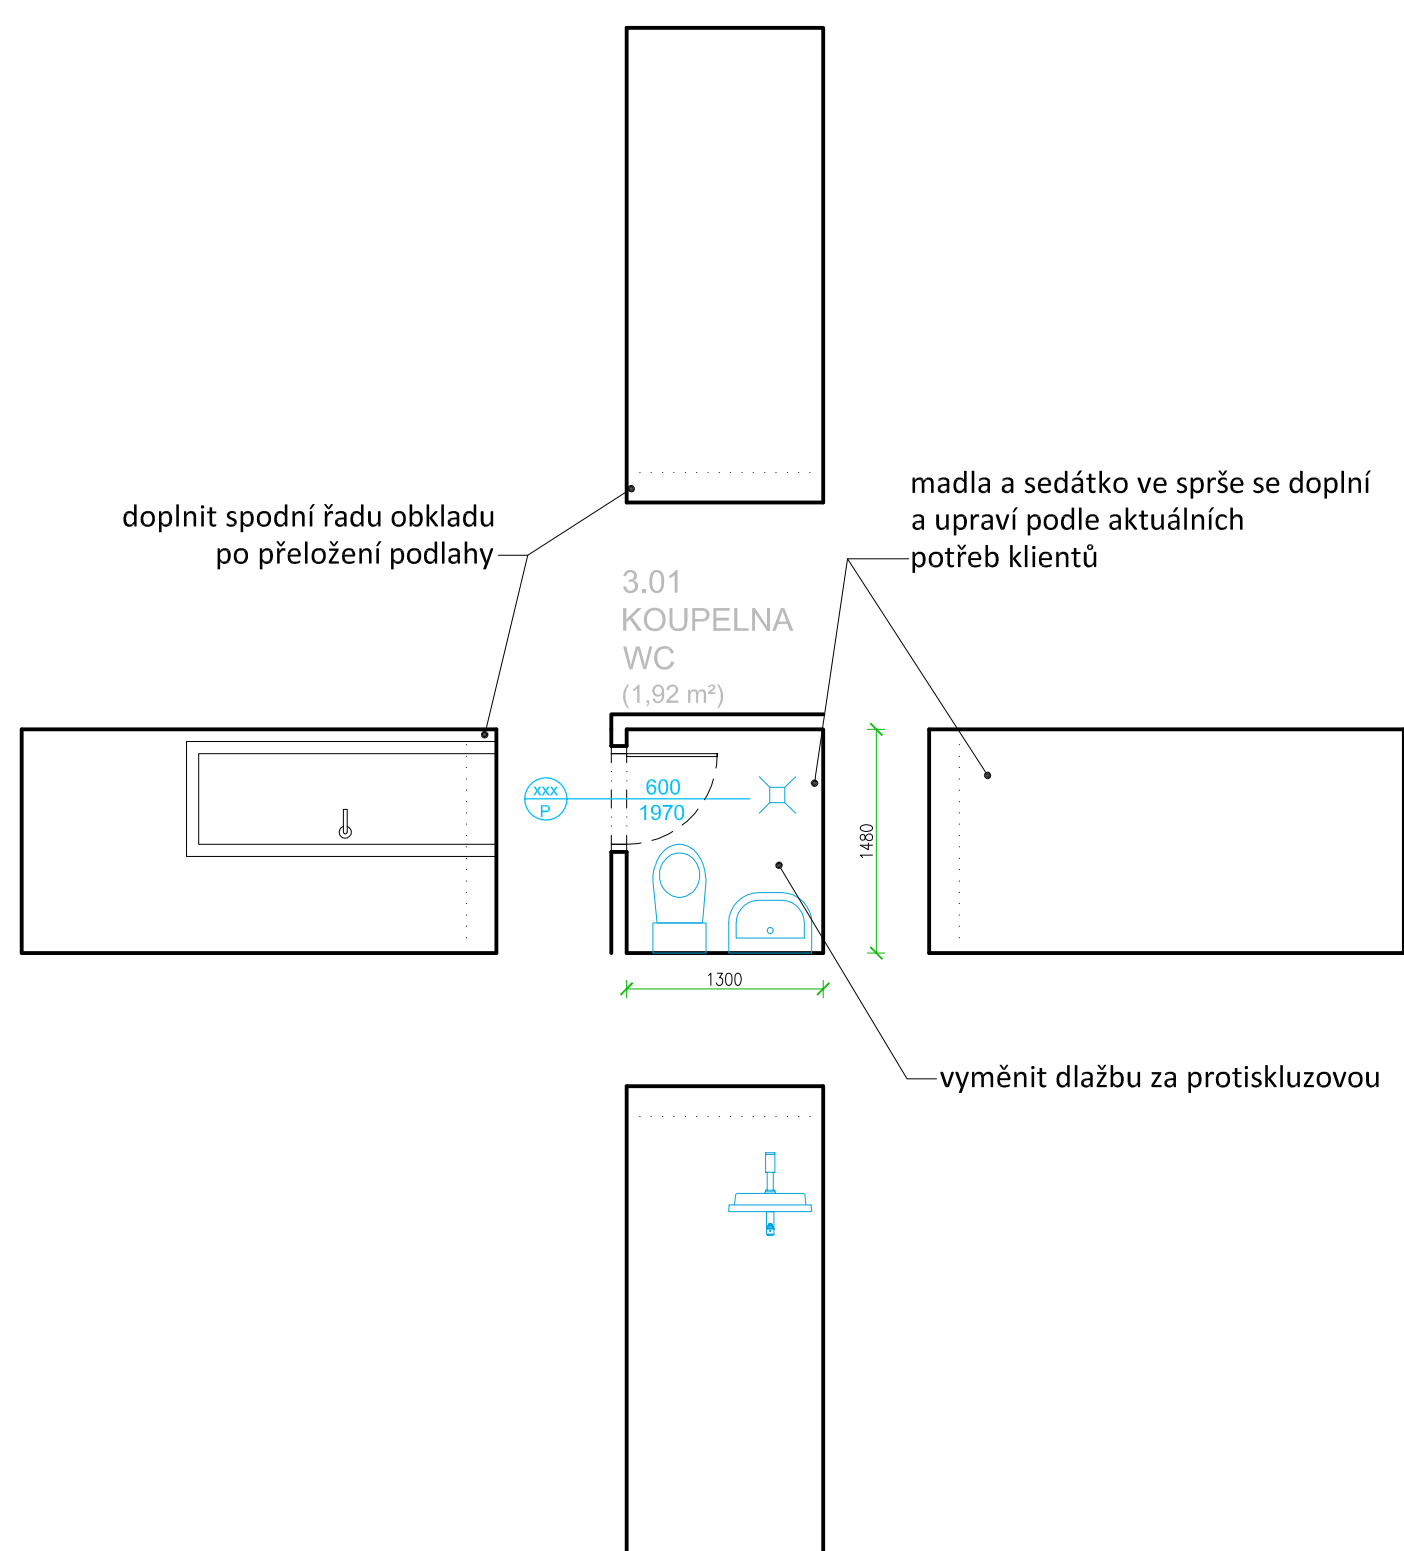

KOUPELNA 3.01 - NÁVRH

PŮDORYS