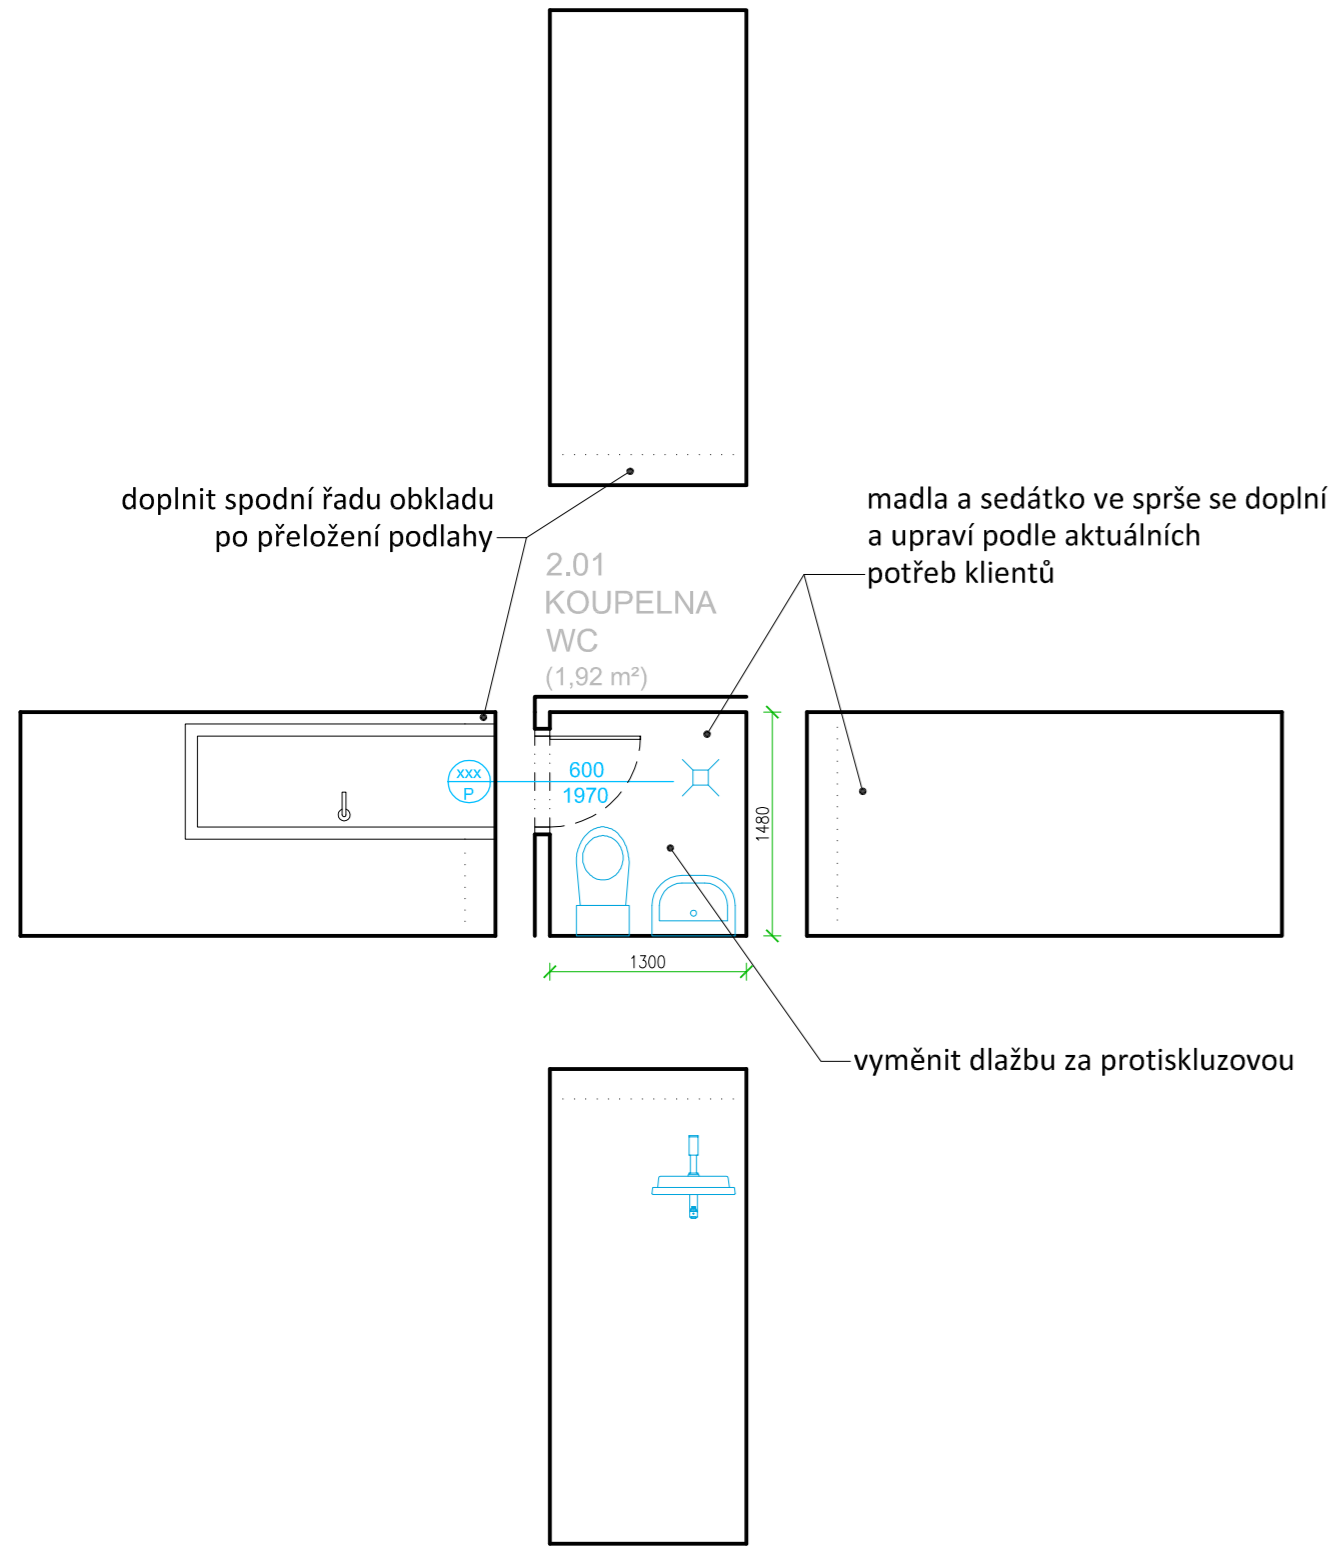

KOUPELNA 2.01 - NÁVRH

ZODPOV. PROJEKTANT Ing. arch. VOJTĚCH JIRSA	VYPRACOVAL Ing. arch. VOJTĚCH JIRSA	KRESLIL Bc. MARTIN BRYCHTA	JIRSA - ARCHITEKTI, s.r.o. ÚZKÁ 19/5 162 00 PRAHA 6 - Liboc	
INVESTOR Arcidiecézní charita Praha, Londýnská 44, Praha 2			Kancelář: Pod Pekařkou 107/1 147 00 PRAHA 4 - Podolí TEL. 222 362 965 info@jirsa-architekti.cz	
MÍSTO STAVBY Domov pro seniory kardinála Berana, Charitní 26, 25162, Mukařov			FORMÁT 3x4 (594x297)	VYHOTOVENÍ
AKCE DOMOV PRO SENIORY KARDINÁLA BERANA STAVEBNÍ ÚPRAVY KOUPELEN			DATUM 03/2017	
OBSAH VÝKRESU PŮDORYS 2.NP - hlavní budova			STUPEŇ PD STUDIE	ČÍSLO VÝKRESU D.1.1.04
			MĚŘÍTKO 1:50	