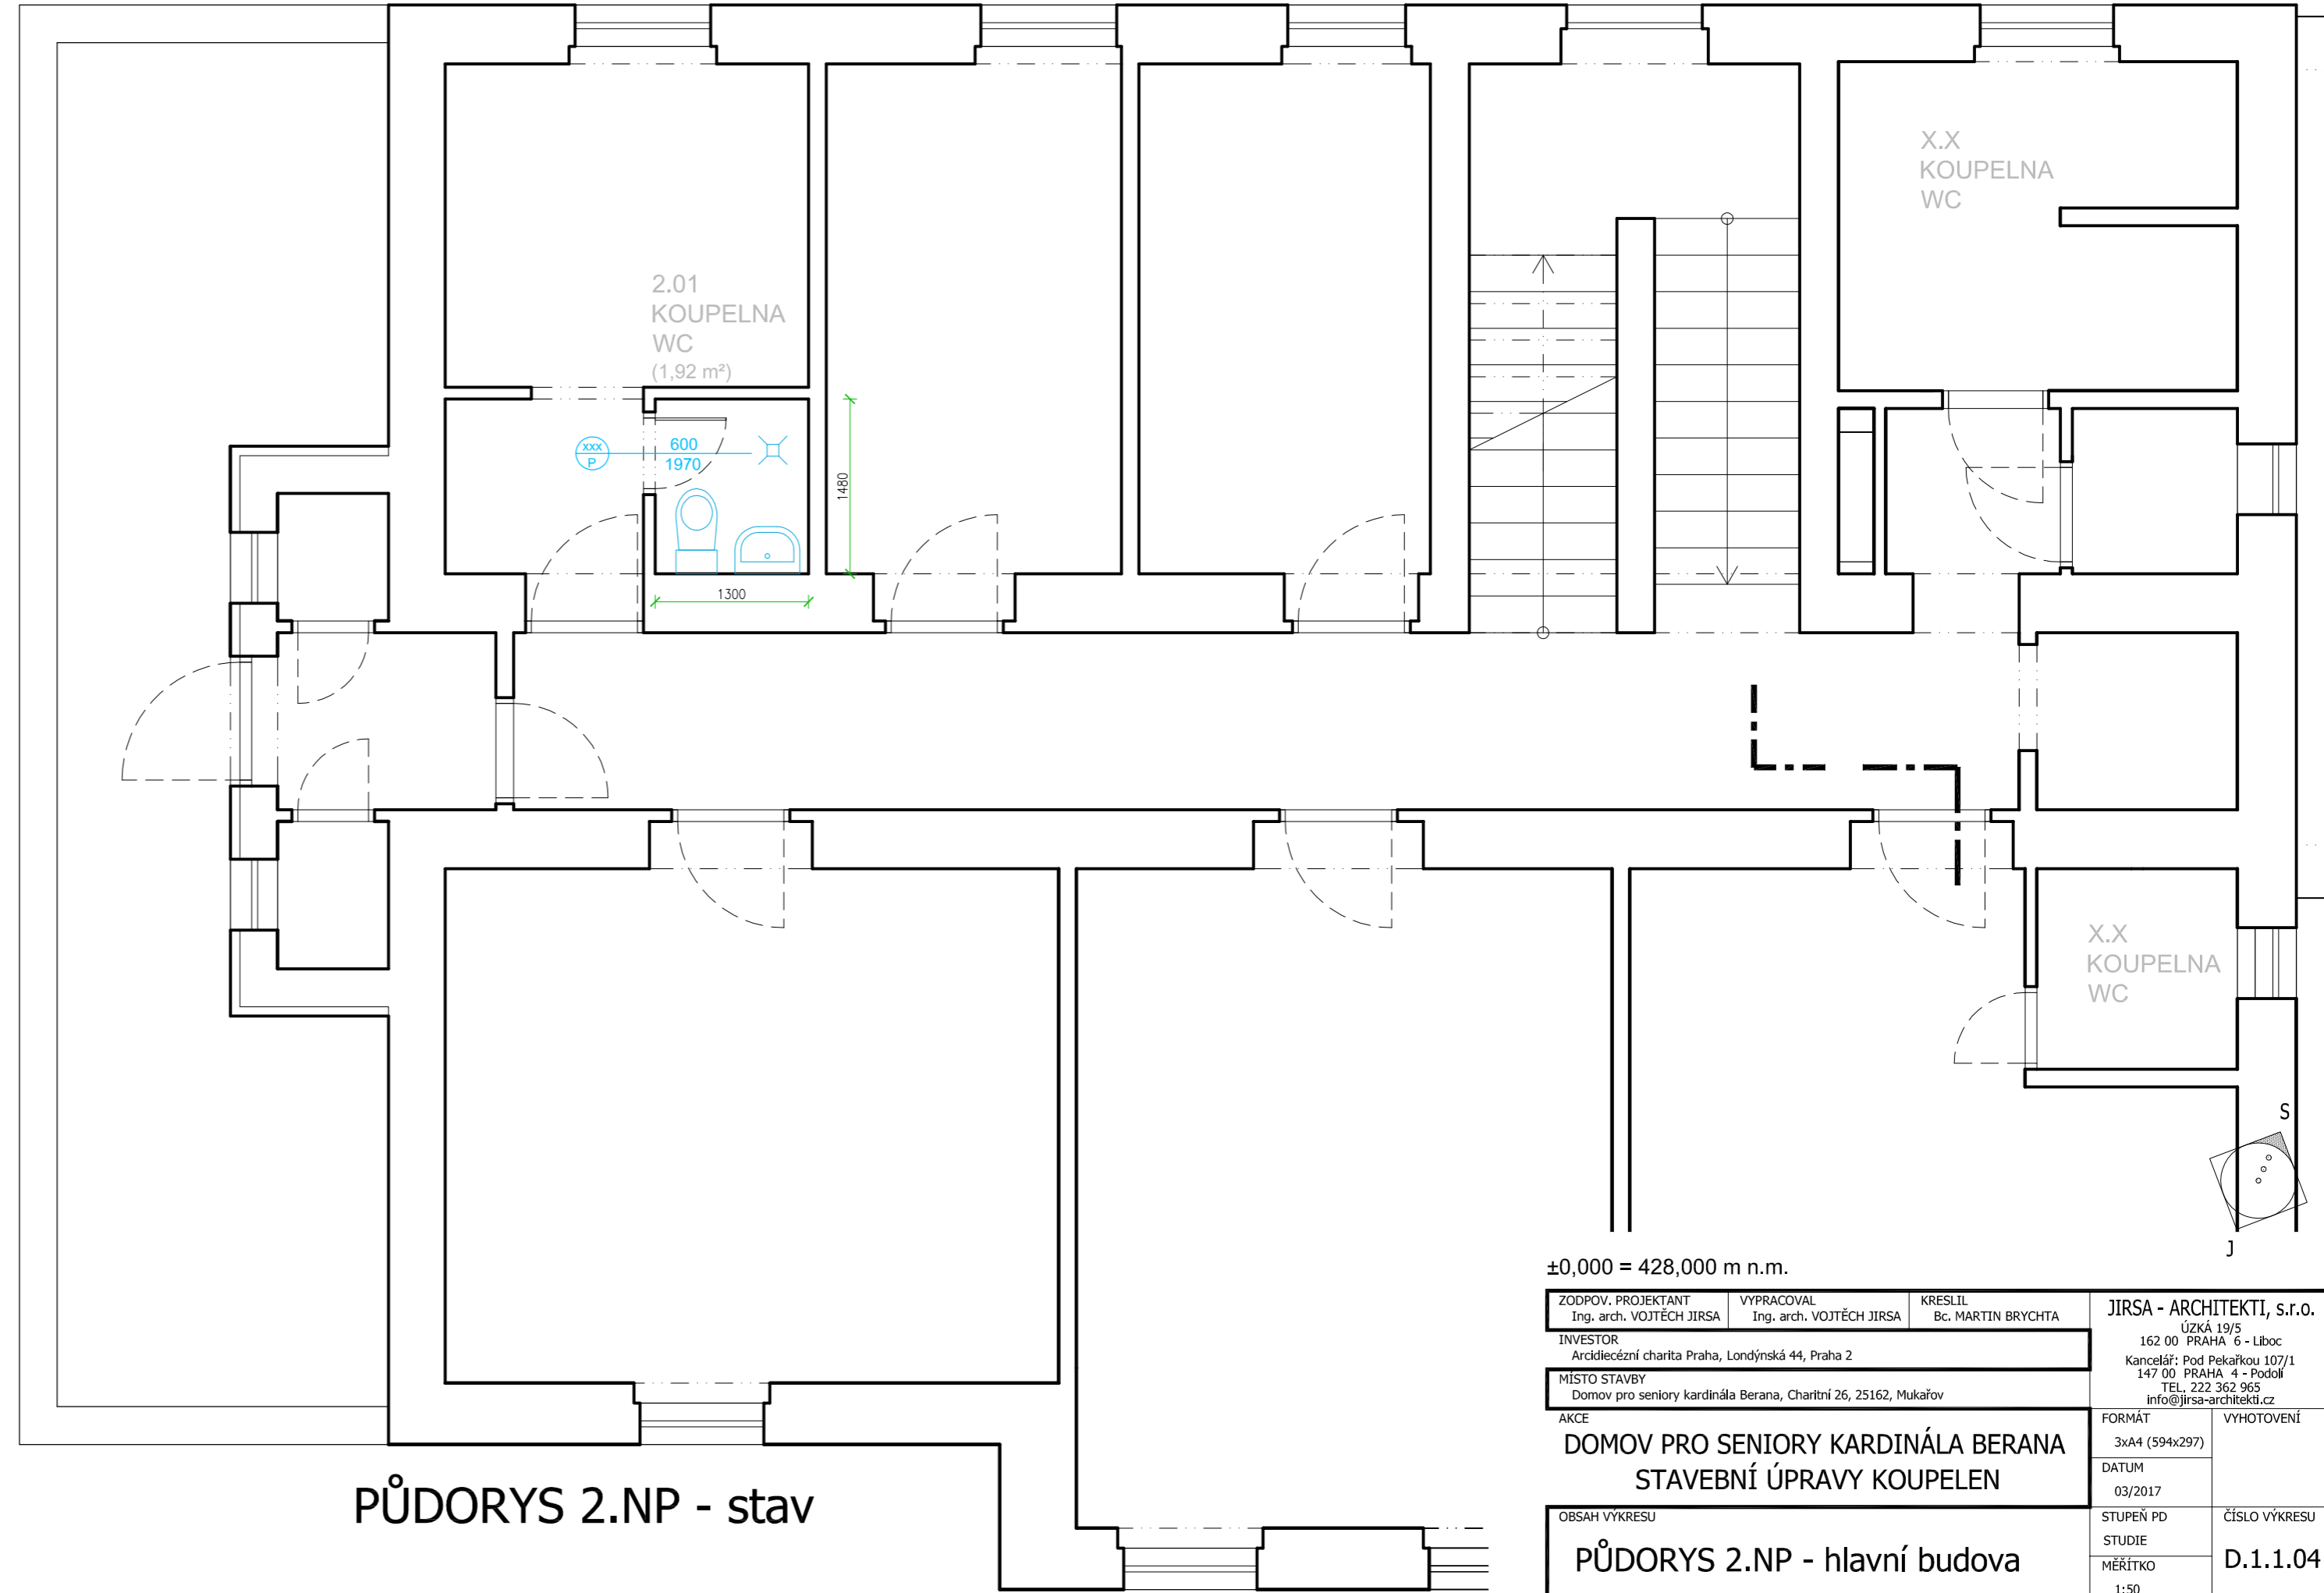

KOUPELNA 2.01 - NÁVRH

ZODPOV. PROJEKTANT Ing. arch. VOJTĚCH JIRSA	VYPRACOVAL Ing. arch. VOJTĚCH JIRSA	KRESLIL Bc. MARTIN BRYCHTA	JIRSA - ARCHITEKTI, s.r.o. ÚZKÁ 19/5 162 00 PRAHA 6 - Liboc	
INVESTOR Arcidiecézní charita Praha, Londýnská 44, Praha 2			Kancelář: Pod Pekařkou 107/1 147 00 PRAHA 4 - Podolí TEL. 222 362 965 info@jirsa-architekti.cz	
MÍSTO STAVBY Domov pro seniory kardinála Berana, Charitní 26, 25162, Mukařov			FORMÁT 3x4 (594x297)	VYHOTOVENÍ
AKCE DOMOV PRO SENIORY KARDINÁLA BERANA STAVEBNÍ ÚPRAVY KOUPELEN			DATUM 03/2017	
OBSAH VÝKRESU PŮDORYS 2.NP - hlavní budova			STUPEŇ PD STUDIE	ČÍSLO VÝKRESU D.1.1.04
			MĚŘÍTKO 1:50	